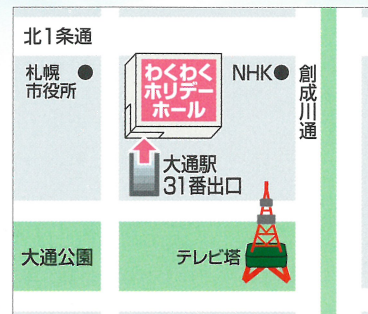

奇跡のクリスマスタルボイス

松原健之

コンサートツアー2017

STVラジオ レギュラー出演中!!

「松原健之 歌をあなたに」

メールで take@stv.jp まで
おたよりお待ちしております!

2017. **6月24日(土)** 17:00開場 / 17:30開演
わくわくホリデーホール
(札幌市民ホール)
全席指定(税込) **6,000円**

会場 **わくわくホリデーホール**
(札幌市民ホール)
札幌市中央区北1条西1丁目
会場に駐車場はございません。
公共交通機関をご利用下さい。
札幌市営地下鉄「大通」駅下車
31番出口正面すぐ

3月30日(木)より発売開始

※未就学児の入場はご遠慮ください。
※チケットご購入後の変更・キャンセルはできません。
※車いす用席は数に限りがありますので、必ずお電話で
エーダッシュ **011-533-7711** へお問合せ下さい。

チケットぴあ **011-320-491** / **0570-02-9999**

(電話またはWeb、セブンイレブン・サークルKサンクス店頭端末、
コーチャンフォー各店、チケットポート札幌店、玉光堂パセオ店、
新札幌デュオプレイガイドほか) ぴあチケット取扱店