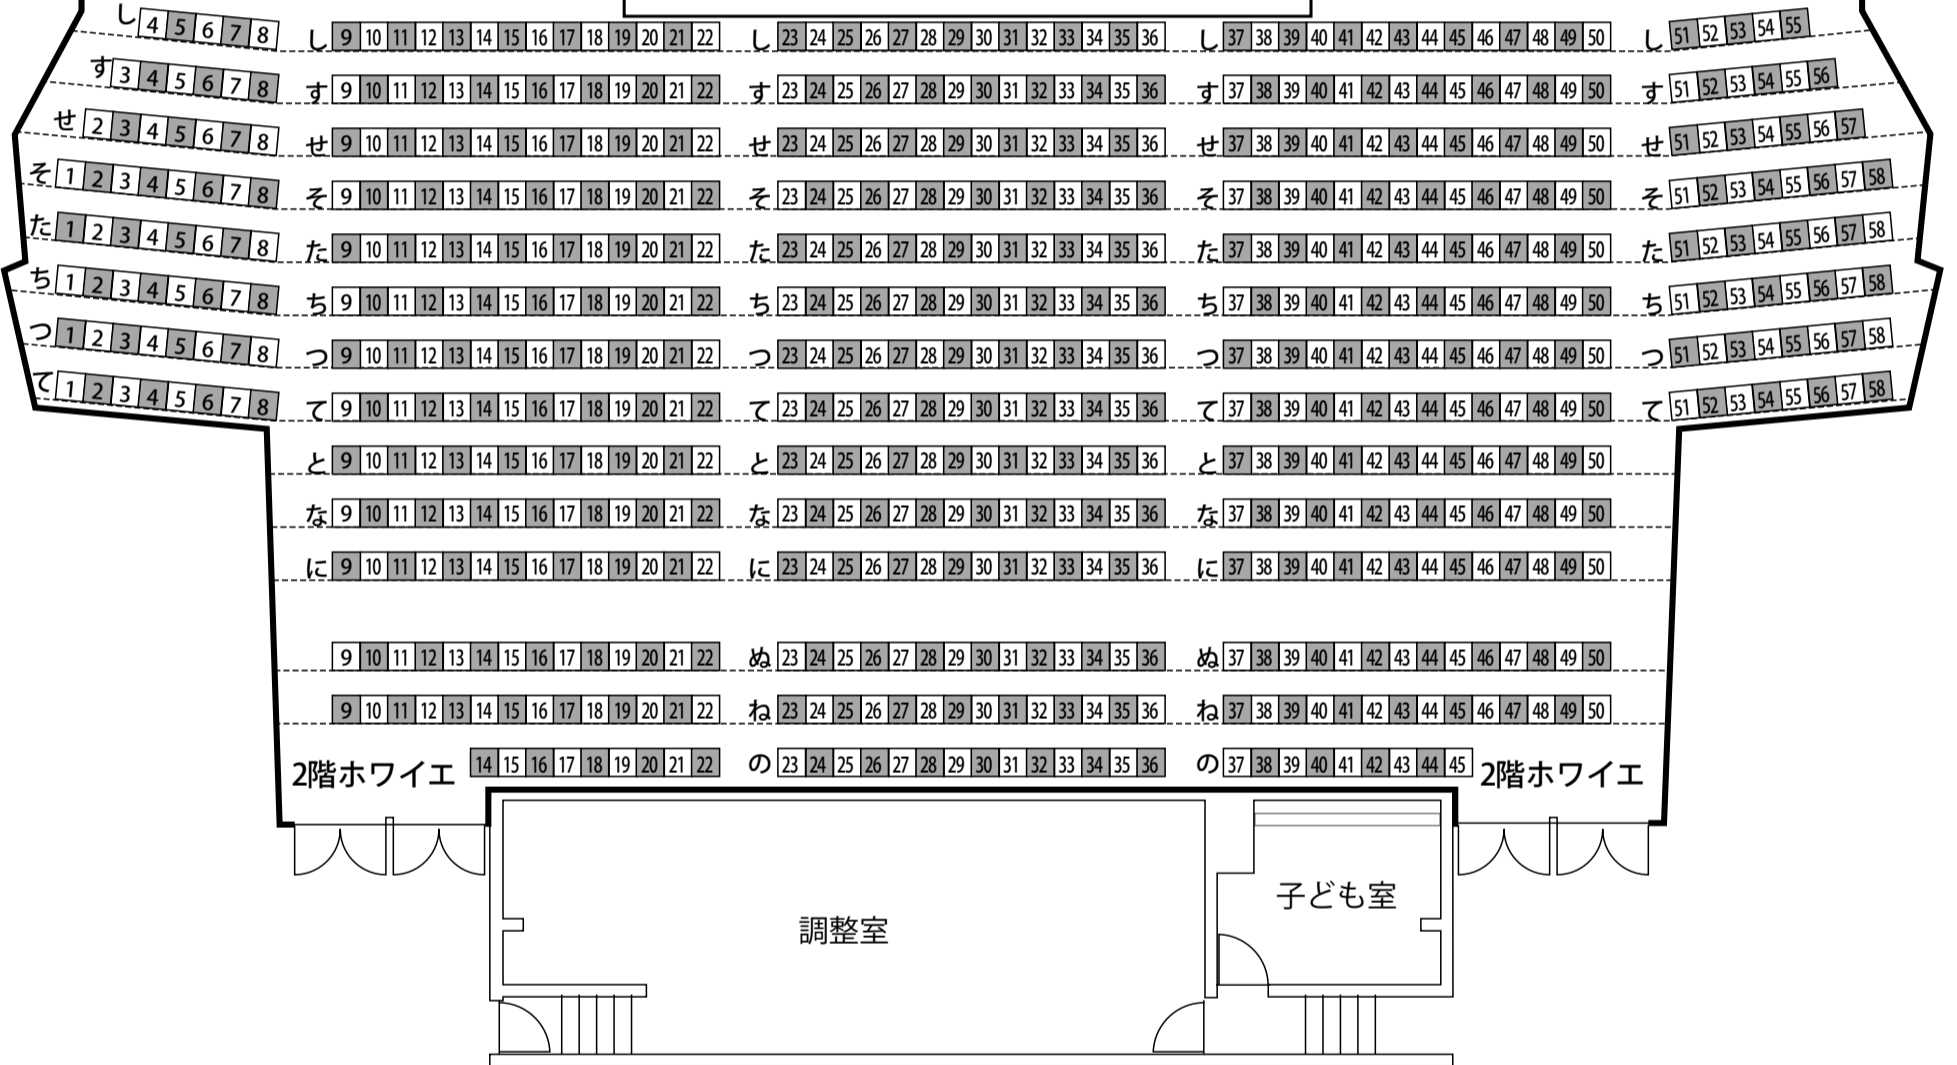

※グレーの席は使用不可

1階席・476席(238席使用可) あ～さ

2階席・694席(347席使用可) し～の

3階席・330席(165席使用可) は～も