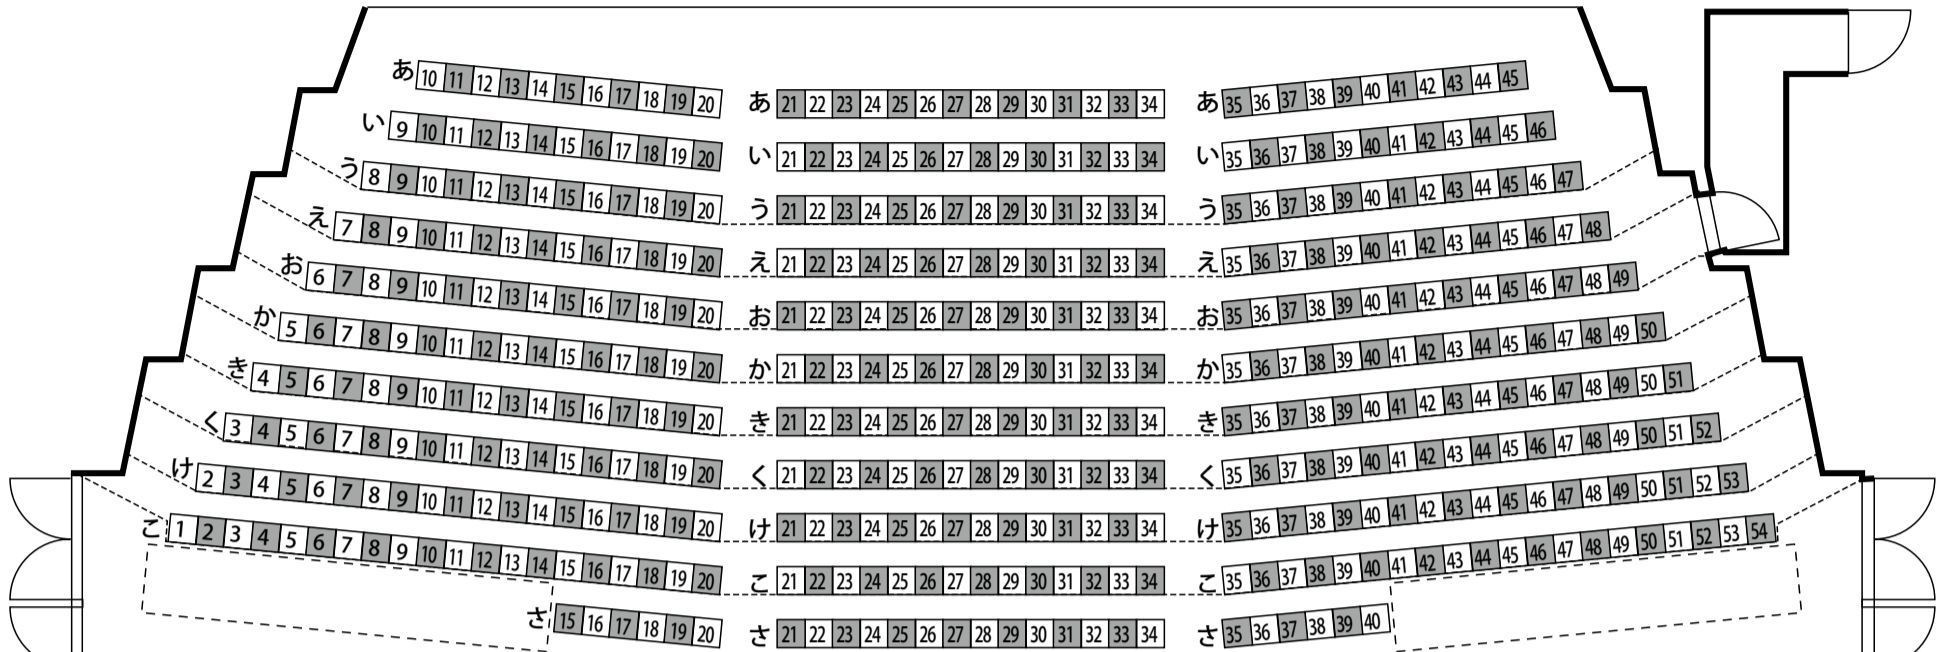

※グレーの席は使用不可

1階席・476席(238席使用可) あ～さ

2階席・694席(347席使用可) し～の

3階席・330席(165席使用可) は～も