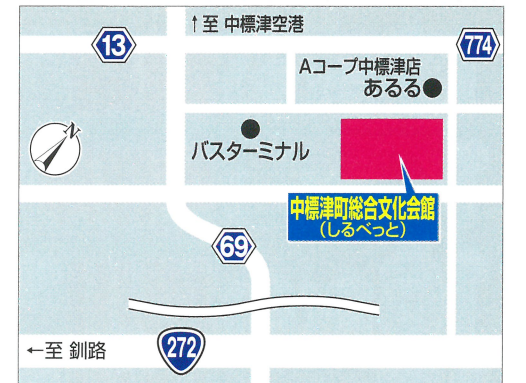

5月12日 コーチャンフォー釧路文化ホール

(釧路市民文化会館)
釧路市治水町12-10
JR釧路駅より車で10分 または
バス「市民文化会館」「新橋大通6丁目」停下車

釧路公演チケット取扱 2月10日(木)より発売開始
エーダッシュ(代引便にてチケット宅配/電話・Web)
チケットぴあ [Pコード:208-033] (Web、セブンイレブン端末)
ローソンチケット [Lコード:12491] (Web、ローソン端末Loppi)
道新プレイガイド ☎0570-00-3871
釧路市民文化会館 ☎0154-24-5005
コーチャンフォー釧路店 ☎0154-46-3303

5月14日 中標津町総合文化会館

(しるべつと)
標津郡中標津町東2条南3丁目1-1
中標津町交通センター(バスターミナル)下車

中標津公演チケット取扱 2月10日(木)より発売開始
エーダッシュ(代引便にてチケット宅配/電話・Web)
チケットぴあ [Pコード:208-033] (Web、セブンイレブン端末)
ローソンチケット [Lコード:12491] (Web、ローソン端末Loppi)
道新プレイガイド ☎0570-00-3871
中標津町総合文化会館 ☎0153-73-1131