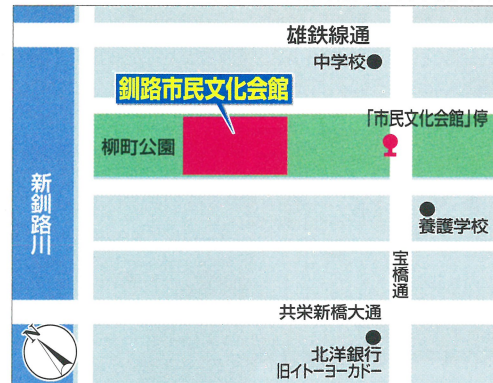

5月12日 コーチャンフォー釧路文化ホール

(釧路市民文化会館)
釧路市治水町12-10
JR釧路駅より車で10分 または
バス「市民文化会館」「新橋大通6丁目」停下車

釧路公演チケット取扱 2月10日(木)より発売開始
エーダッシュ(代引便にてチケット宅配/電話・Web)
チケットぴあ [Pコード:208-033] (Web、セブンイレブン端末)
ローソンチケット [Lコード:12491] (Web、ローソン端末Loppi)
道新プレイガイド ☎0570-00-3871
釧路市民文化会館 ☎0154-24-5005
コーチャンフォー釧路店 ☎0154-46-3303