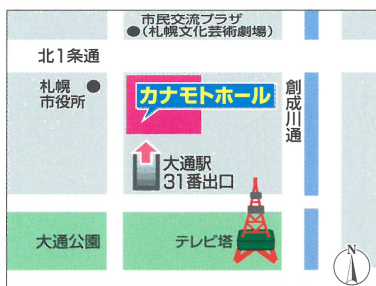

Bass
森田晃平

Percussion
佐藤直子

Navigator
石川牧子

実力派アーティストたちが美しい旋律でお届けする札幌限定のスペシャルコンサート
シャンソン・ポップス・クラシック…国境を越えオールジャンルから厳選した楽曲で
あなたの心を一夜限りの世界旅行へお連れします。

2023年 **2月21日(火)** 17:15開場 / 18:00開演
カナモトホール (札幌市民ホール)
札幌市中央区北1条西1丁目

全席指定(税込) **6,600円**
※未就学児入場不可 ※営利目的でのチケット転売不可
※チケットお申込後の変更・キャンセルはできません。
※車いす用席は数に限りがありますので、必ずお電話で
エーダッシュ011-533-7711へお問合せ下さい。

会場に駐車場はございません。
公共交通機関をご利用下さい。
●地下鉄「大通」駅下車 31番出口正面すぐ
●JR札幌駅より徒歩15分

高校生を無料ご招待いたします