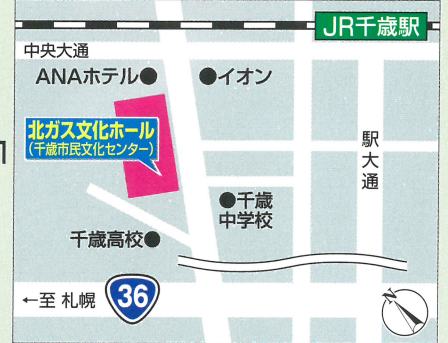

道内どこでもチケット宅配します(代金引換便・時間帯指定可)

お問合せ: エーダッシュ/011-533-7711

電話受付: 平日9時~18時
送料・代引手数料600円

エーダッシュ [検索](#)

2023年 5月10日(水) 函館市民会館 大ホール

函館市湯川町1丁目32-1
市電で
「函館アリーナ前(市民会館前)」
下車徒歩3分
または
バスで
「市民会館・函館アリーナ前」
下車徒歩3分

- 函館公演 チケット取扱
- チケットぴあ [Pコード: 233-001]
 - ローソンチケット [Lコード: 12367]
 - e+ イープラス <https://eplus.jp/>
 - 道新プレイガイド/0570-00-3871 宅配可(10時~17時、日曜休)
 - セイコーマート [セコマコード: E23051001]
- 2/15(水) 発売開始

2023年 5月12日(金) 北ガス文化ホール (千歳市民文化センター) 大ホール

千歳市北栄2丁目2-11
JR千歳駅より徒歩7分

- 千歳公演 チケット取扱
- 千歳市民文化センター/0123-26-1151
 - チケットぴあ [Pコード: 233-001]
 - ローソンチケット [Lコード: 12367]
 - e+ イープラス <https://eplus.jp/>
 - 道新プレイガイド/0570-00-3871 宅配可(10時~17時、日曜休)
 - セイコーマート [セコマコード: E23051201]
- 2/15(水) 発売開始