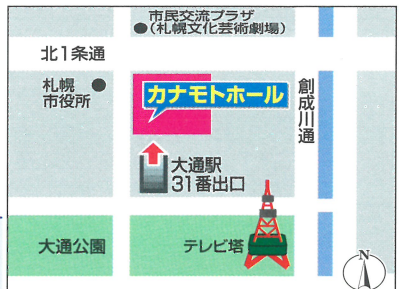

五木ひろし

コンサート 2023

数々のヒット曲、名曲を世に送り出してきた

日本歌謡界のトップランナー 五木ひろし

常に進化し続ける五木ひろし渾身のステージを

お楽しみ下さい

Hiroshi
Yonemitsu

2023年 **9月6日(水)** 旭川市民文化会館
旭川市7条通9丁目50 **大ホール**

13:30開場 / 14:00開演 全席指定(税込) **7,700円**

4月25日(火)チケット発売開始 ※未就学児入場不可 ※営利目的での転売不可 ※チケットお申込み後の変更・キャンセルはできません。
※車いす用席は数に限りがありますので、必ずお電話でエーダッシュ/011-533-7711へお問合せ下さい。

- チケットぴあ (コード:239-183) (Webまたはセブンイレブン店頭端末)
- ローソンチケット (コード:12566) (Webまたはローソン店頭端末)
- 道新プレイガイド/0570-00-3871 チケット宅配可(10時~17時、日曜休)
- セイコーマート 店内マルチコピー機 (セコマコード:E23090601)
- 玉光堂 イオンモール旭川駅前店/0166-73-8801
- コーチャンフォー旭川店/0166-76-4002

駐車場はございません。公共交通機関をご利用下さい。
道北バス、旭川電気軌道「市役所」停より徒歩1分

2023年 **9月7日(木)** カナモトホール
札幌市中央区北1条西1丁目 (札幌市民ホール)

13:30開場 / 14:00開演 全席指定(税込) **7,700円**

4月25日(火)チケット発売開始 ※未就学児入場不可 ※営利目的での転売不可 ※チケットお申込み後の変更・キャンセルはできません。
※車いす用席は数に限りがありますので、必ずお電話でエーダッシュ/011-533-7711へお問合せ下さい。

- チケットぴあ (コード:239-183) (Webまたはセブンイレブン店頭端末)
- ローソンチケット (コード:12566) (Webまたはローソン店頭端末)
- 道新プレイガイド/0570-00-3871 チケット宅配可(10時~17時、日曜休)
- セイコーマート 店内マルチコピー機 (セコマコード:E23090701)

駐車場はございません。公共交通機関をご利用下さい。
地下鉄大通駅31番出口正面/JR札幌駅より徒歩15分