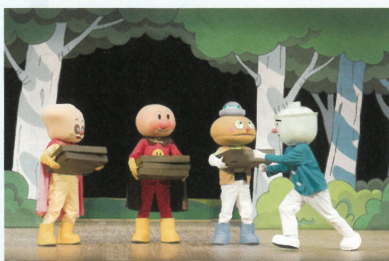

©やなせたかし/フレーベル館・TMS・NTV

それいけ!  
**アンパンマン ミュージカル**  
 おう こん ぼの  
**まもれ! 黄金の炎**

| 開催日   | 1回目公演          | 2回目公演          |
|-------|----------------|----------------|
| 6/20日 | 開場11時20分 開演12時 | 開場14時20分 開演15時 |
| 6/21日 | 開場10時20分 開演11時 | 開場13時20分 開演14時 |

【出演】アンパンマン・しょくぱんまん・カレーパンマン・メロンパンナちゃん・ジャムおじさん・パタコさん・クリームパンダ・コロケキッド・ハンバーガーキッド・みみせんせい・カバお・SLマン・ばいきんまん・ドキンちゃん・かびるんるん・だんだん・やみのじょう・てんどんまん・カツドンマン・かめしどん

【あらすじ】きょうは「黄金の炎」のおまつりです。西部のまちにやってきたクリームパンダたち。おまつりの準備の途中、クリームパンダはコロケキッドとケンカをして西部のまちを飛び出してしまいました。そのころ、ばいきんまんが黄金の炎を消してしまい、あたりは真っ暗に…!!助けを呼ぶ声を聞いたアンパンマンは、西部のまちへと向かいます。はたして黄金の炎のおまつりはどうなるのでしょうか?そして、2人は仲直りできるのでしょうか?