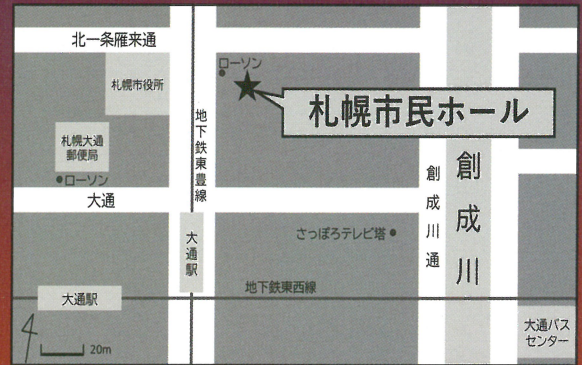

2019.12.15(SUN)

開場 17:00 / 開演 18:00

会場 カナモトホール (札幌市民ホール) 大ホール

[チケット販売場所]

- ・チケットぴあ
- ・道新プレイガイド
- P コード 165766
- ・立命館大学交響楽団公式ホームページ
- TEL 0570-02-9999
- ・ローソンチケット
- L コード 11969
- TEL 0570-084-005

後援：北海道 / 北海道教育委員会 / 札幌市 / 札幌市教育委員会 / 立命館大学校友会