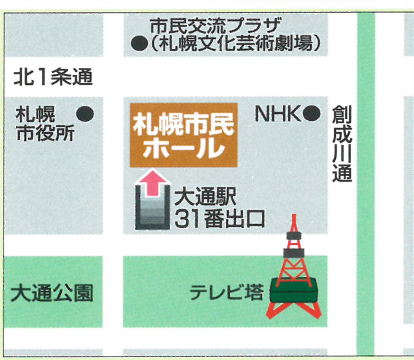

前川清

New Year Concert 2020

2020年 **1月17日(金)**
カナモトホール
 (札幌市民ホール)
 14:00開場 / 14:30開演
 全席指定(税込) **6,600円**

会場
カナモトホール
 (札幌市民ホール)
 札幌市中央区北1条西1丁目

会場に駐車場はございません。
 公共交通機関をご利用下さい。

- 地下鉄「大通」駅下車 31番出口正面すぐ
- JR札幌駅より徒歩15分

10月1日(火)よりチケット発売開始 チケットぴあ **011-161-179** / 0570-02-9999 (電話またはWeb、セブンイレブン店頭端末ほかぴあチケット取扱店)
 ※未就学児入場不可 ※営利目的でのチケット転売不可
 ※チケットお申込後の変更・キャンセルはできません。
 ※車いす用席は数に限りがありますので、必ずお電話で
 エーダッシュ **011-533-7711**へお問合せ下さい。