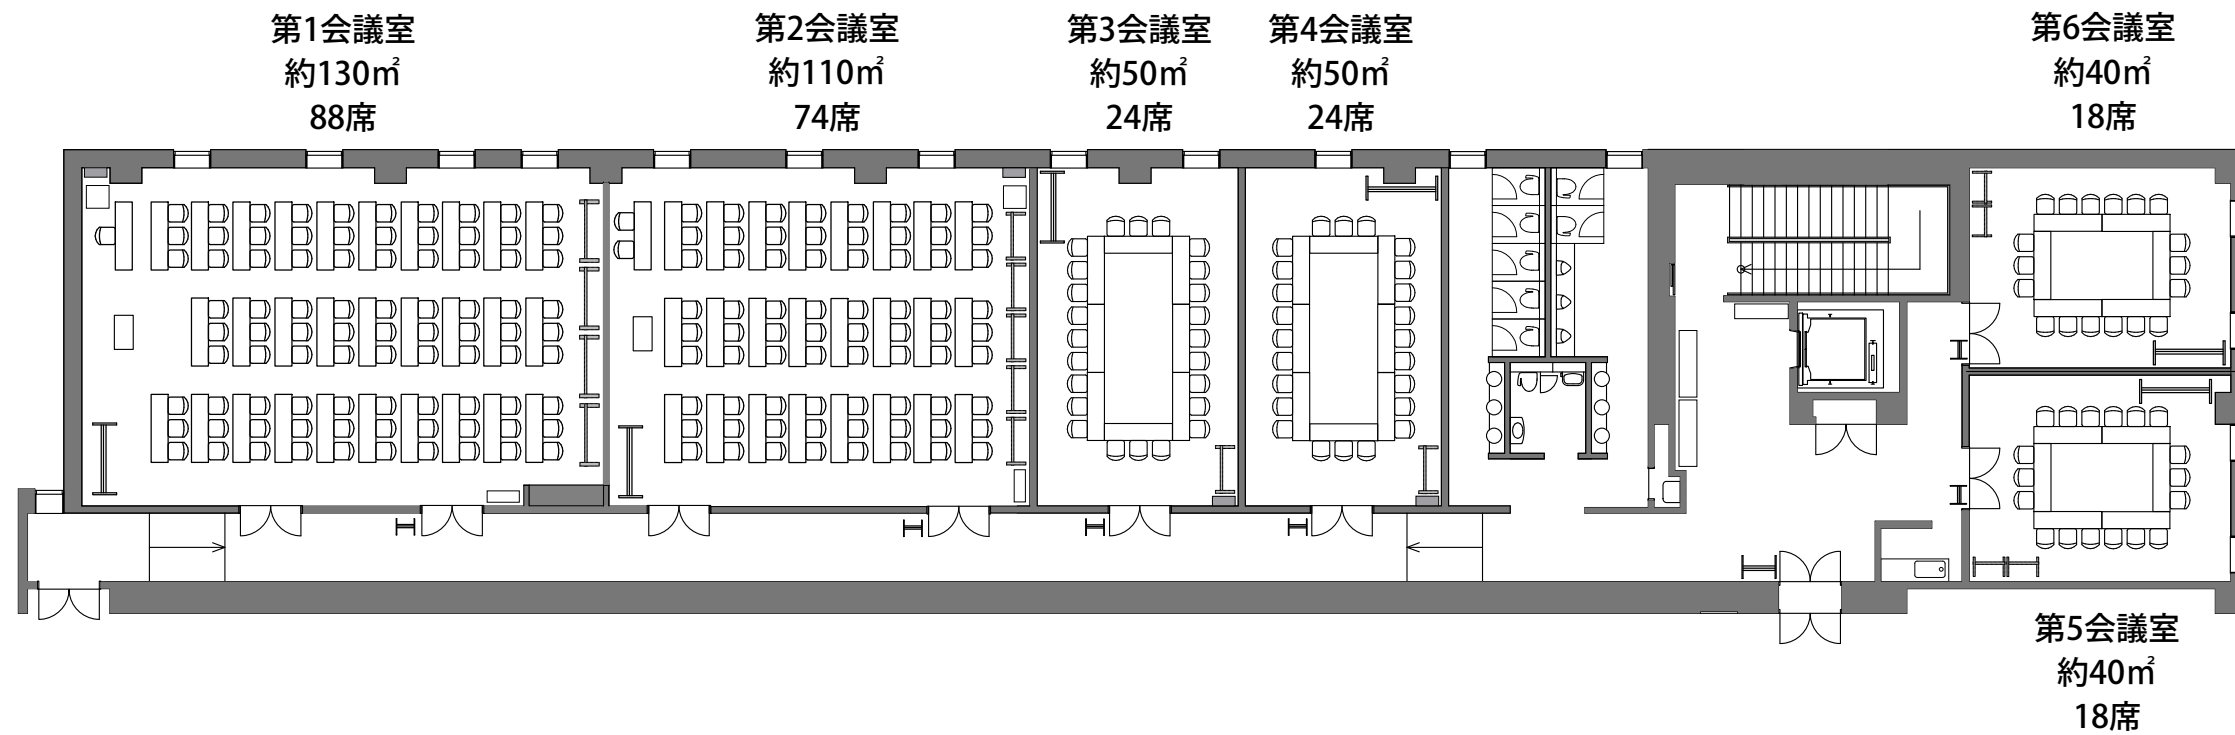

札幌市民ホール会議室配置図

第1会議室 + 第2会議室連結使用例
約240㎡
162席